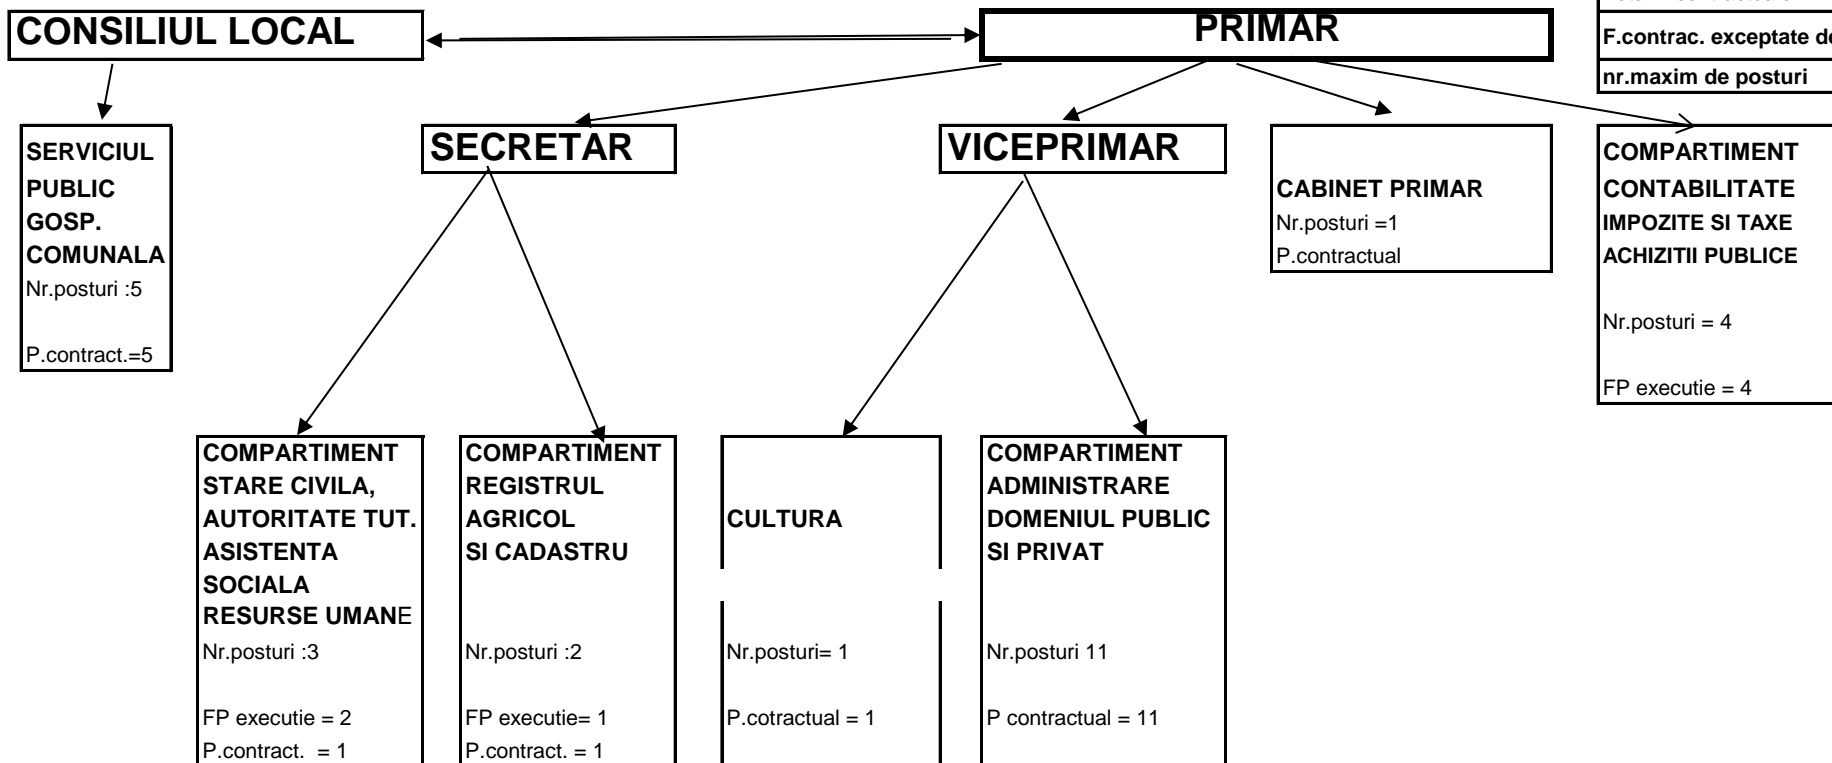

ROMANIA  
 JUDETUL TELEORMAN  
 PRIMARIA COMUNEI MALDAENI

### ORGANIGRAMA

Total posturi/ din care	<b>29</b>
de demnitate publica	<b>2</b>
FP conducere	1
FP executie	7
Total FP	<b>8</b>
F. contractuale de cond.	0
F.contractuale de executie	19
Total F.contractuale	<b>19</b>
F.contrac. exceptate de la	
nr.maxim de posturi	<b>1</b>